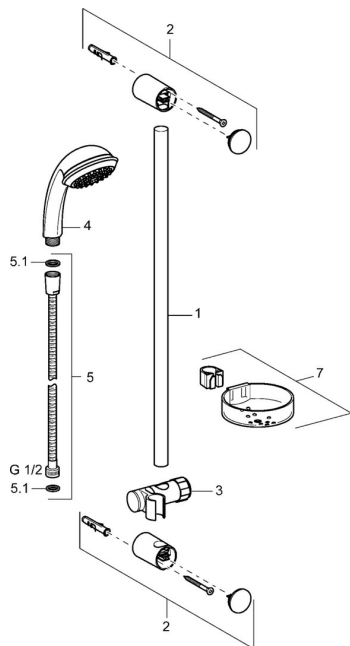

EAN: 4015474127975
static.hansa.com/44780220

Náhradní díly

SP44670110

	Název	Kód
2	Vnitřní konzole Chrom Ukončeno	59912599
3	Jezdec sprchy, d 22 mm	59912595
4	Ruční sprcha Chrom Ukončeno	44610100
4	Ruční sprcha Chrom Ukončeno	44630100
4	Ruční sprcha Chrom Ukončeno	44620100
5	Sprchová hadice, L=1750 Chrom	59912596
5.1	Těsnicí kroužek, d 21x12x2	59912304
7	Mýdelník	59912598
N.I.	Antivandal krytka termostatu Ukončeno	59913901
N.I.	Distanční pouzdro Ukončeno	59913951