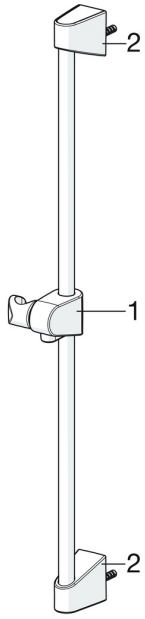

EAN: 4057304002465
static.hansa.com/44780213

Pièces de rechange

SP44780211

	Nom	Code
01	Curseur pour barre Chrome	59914392
02	Support mural Chrome	59914393