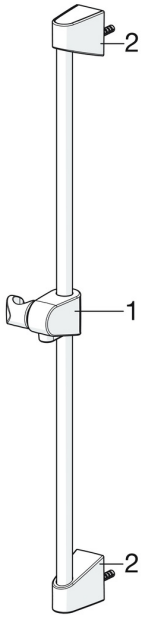

## Náhradné diely

### SP44780211

	Názov	Kód
01	Jazdec/nosič sprchy Chróm	59914392
02	Držiak Chróm	59914393