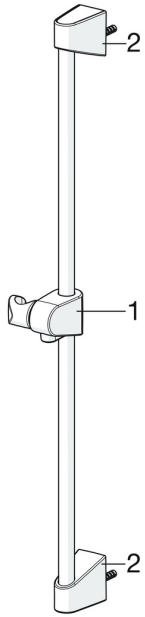

EAN: 4057304002458
static.hansa.com/44780211

Parti di ricambio

SP44780211

	Nome	Codice
01	Cursore per asta doccia Cromo	59914392
02	Supporto a muro Cromo	59914393