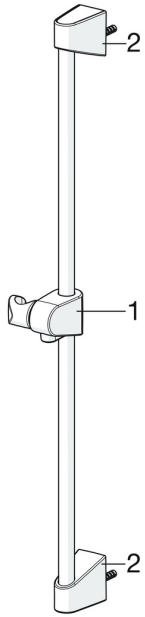

## Náhradní díly

### SP44780211

	Název	Kód
01	Jezdec sprchy Chrom	59914392
02	Držák Chrom	59914393