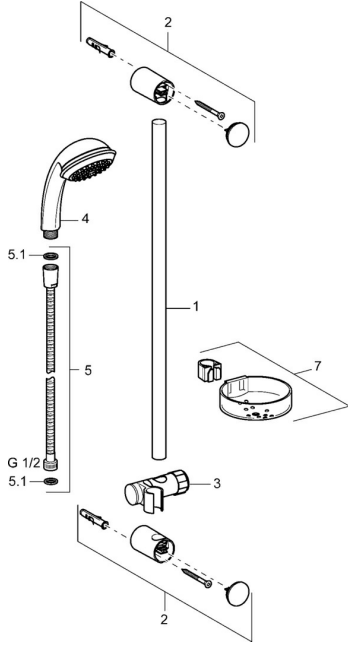

EAN: 4015474127968
static.hansa.com/44780210

Reserveonderdelen

SP44670110

	Naam		Code
2	Muursteen Chroom Stopgezet		59912599
3	Schuifstuk, d 22 mm		59912595
4	Handdouche Chroom Stopgezet		44610100
4	Handdouche Chroom Stopgezet		44630100
4	Handdouche Chroom Stopgezet		44620100
5	Doucheslang, L=1750 Chroom		59912596
5.1	Afdichtring, d 21x12x2		59912304
7	Zeepschaal		59912598
N.I.	Beschermingskapje Stopgezet		59913901
N.I.	Spacer sleeve Stopgezet		59913951