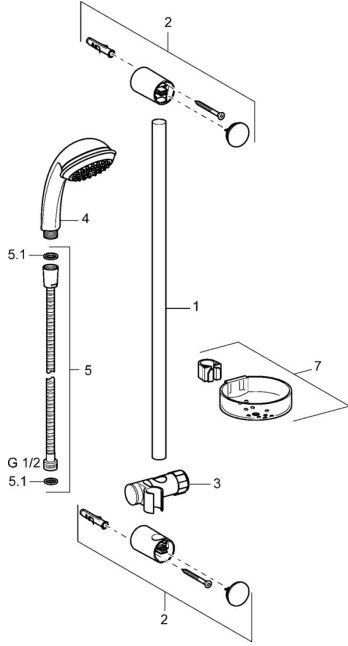

EAN: 4015474127968
static.hansa.com/44780210

Parti di ricambio

SP44670110

	Nome		Codice
2	Supporto murale Cromo	Fuori produzione	59912599
3	Cursore per asta doccia, d 22 mm		59912595
4	Doccetta Cromo	Fuori produzione	44610100
4	Doccetta Cromo	Fuori produzione	44630100
4	Doccetta Cromo	Fuori produzione	44620100
5	Flessibile doccia, L=1750 Cromo		59912596
5.1	L'anello di tenuta, d 21x12x2		59912304
7	Portasapone		59912598
N.I.	Protezione	Fuori produzione	59913901
N.I.	Adattatore	Fuori produzione	59913951