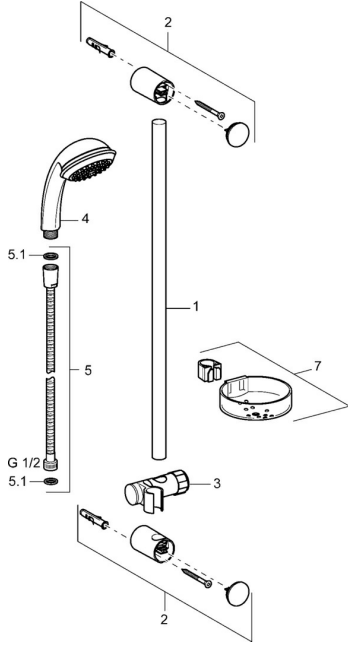

## Náhradní díly

### SP44670110

	Název	Kód
2	Vnitřní konzole Chrom <span>Ukončeno</span>	59912599
3	Jezdec sprchy, d 22 mm	59912595
4	Ruční sprcha Chrom <span>Ukončeno</span>	44610100
4	Ruční sprcha Chrom <span>Ukončeno</span>	44630100
4	Ruční sprcha Chrom <span>Ukončeno</span>	44620100
5	Sprchová hadice, L=1750 Chrom	59912596
5.1	Těsnicí kroužek, d 21x12x2	59912304
7	Mýdelník	59912598
N.I.	Antivandal krytka termostatu <span>Ukončeno</span>	59913901
N.I.	Distanční pouzdro <span>Ukončeno</span>	59913951