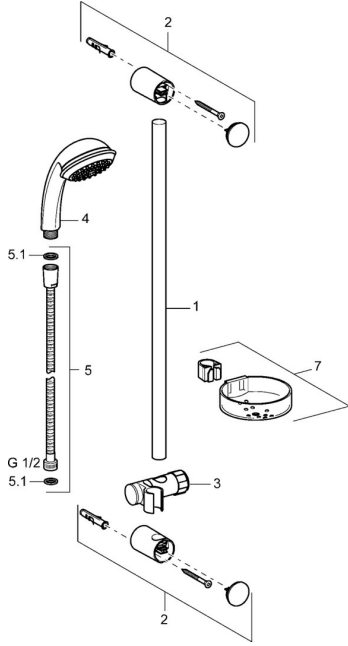

EAN: 4015474127920
static.hansa.com/44780130

Reserveonderdelen

SP44670110

	Naam		Code
2	Muursteen Chroom Stopgezet		59912599
3	Schuifstuk, d 22 mm		59912595
4	Handdouche Chroom Stopgezet		44610100
4	Handdouche Chroom Stopgezet		44630100
4	Handdouche Chroom Stopgezet		44620100
5	Doucheslang, L=1750 Chroom		59912596
5.1	Afdichtring, d 21x12x2		59912304
7	Zeepschaal		59912598
N.I.	Beschermingskapje Stopgezet		59913901
N.I.	Spacer sleeve Stopgezet		59913951