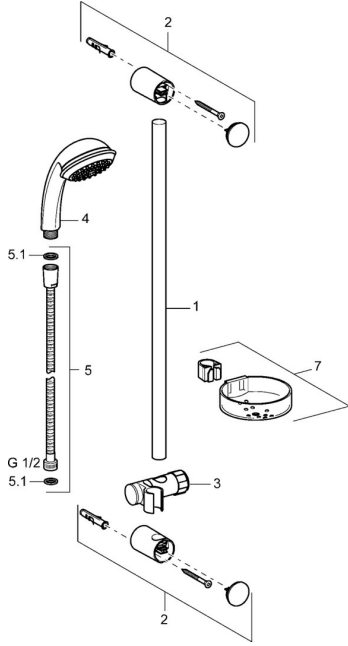

EAN: 4015474127920
static.hansa.com/44780130

Pièces de rechange

SP44670110

	Nom	Code
2	Support mural Chrome Arrêté	59912599
3	Curseur pour barre, d 22 mm	59912595
4	Douchette Chrome Arrêté	44610100
4	Douchette Chrome Arrêté	44630100
4	Douchette Chrome Arrêté	44620100
5	Flexible, L=1750 Chrome	59912596
5.1	L'anneau d'étanchéité, d 21x12x2	59912304
7	Porte-savon	59912598
N.I.	Cache de protection Arrêté	59913901
N.I.	Douille entretoise Arrêté	59913951