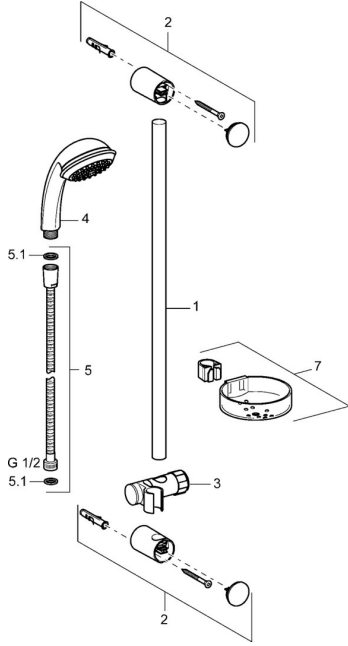

EAN: 4015474127920
static.hansa.com/44780130

Ersatzteile

SP44670110

	Name	Art.-Nr.
2	Wandbefestigung Chrom Ausgelaufen	59912599
3	Schieber, d 22 mm	59912595
4	Handbrause Chrom Ausgelaufen	44610100
4	Handbrause Chrom Ausgelaufen	44630100
4	Handbrause Chrom Ausgelaufen	44620100
5	Schlauch, L=1750 Chrom	59912596
5.1	Dichtungsring, d 21x12x2	59912304
7	Seifenschale	59912598
N.I.	Schutzkappe Ausgelaufen	59913901
N.I.	Distanzhülse Ausgelaufen	59913951