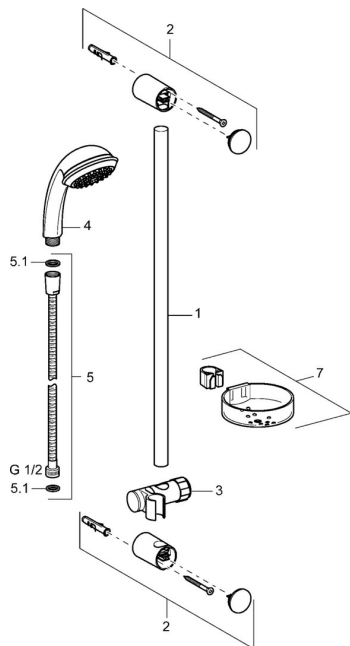

## Náhradní díly

### SP44670110

|      | Název  | Kód      |
|------|--|----------|
| 2    | Vnitřní konzole Chrom <span>Ukončeno</span>        | 59912599 |
| 3    | Jezdec sprchy, d 22 mm                             | 59912595 |
| 4    | Ruční sprcha Chrom <span>Ukončeno</span>           | 44610100 |
| 4    | Ruční sprcha Chrom <span>Ukončeno</span>           | 44630100 |
| 4    | Ruční sprcha Chrom <span>Ukončeno</span>           | 44620100 |
| 5    | Sprchová hadice, L=1750 Chrom                      | 59912596 |
| 5.1  | Těsnicí kroužek, d 21x12x2                         | 59912304 |
| 7    | Mýdelník   | 59912598 |
| N.I. | Antivandal krytka termostatu <span>Ukončeno</span> | 59913901 |
| N.I. | Distanční pouzdro <span>Ukončeno</span>            | 59913951 |