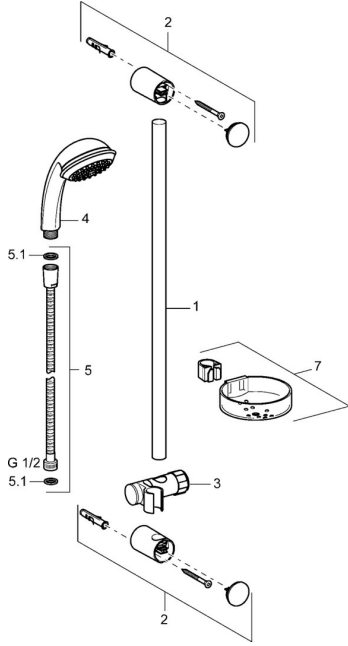

EAN: 4015474127913
static.hansa.com/44780120

Reserveonderdelen

SP44670110

| | Naam | | Code |
|------|--|--|----------|
| 2 | Muursteen Chroom Stopgezet | | 59912599 |
| 3 | Schuifstuk, d 22 mm | | 59912595 |
| 4 | Handdouche Chroom Stopgezet | | 44610100 |
| 4 | Handdouche Chroom Stopgezet | | 44630100 |
| 4 | Handdouche Chroom Stopgezet | | 44620100 |
| 5 | Doucheslang, L=1750 Chroom | | 59912596 |
| 5.1 | Afdichtring, d 21x12x2 | | 59912304 |
| 7 | Zeepschaal | | 59912598 |
| N.I. | Beschermingskapje Stopgezet | | 59913901 |
| N.I. | Spacer sleeve Stopgezet | | 59913951 |