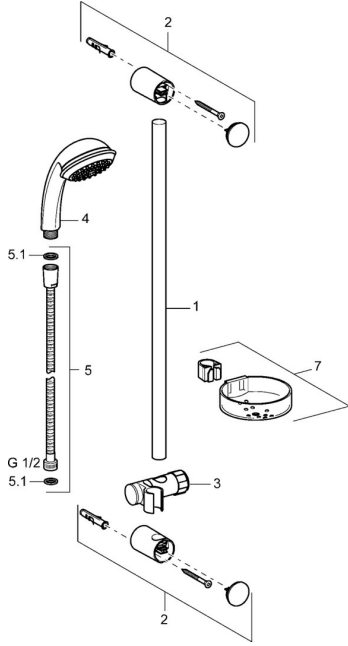

EAN: 4015474127913
static.hansa.com/44780120

Parti di ricambio

SP44670110

	Nome		Codice
2	Supporto murale Cromo Fuori produzione		59912599
3	Cursore per asta doccia, d 22 mm		59912595
4	Doccetta Cromo Fuori produzione		44610100
4	Doccetta Cromo Fuori produzione		44630100
4	Doccetta Cromo Fuori produzione		44620100
5	Flessibile doccia, L=1750 Cromo		59912596
5.1	L'anello di tenuta, d 21x12x2		59912304
7	Portasapone		59912598
N.I.	Protezione Fuori produzione		59913901
N.I.	Adattatore Fuori produzione		59913951