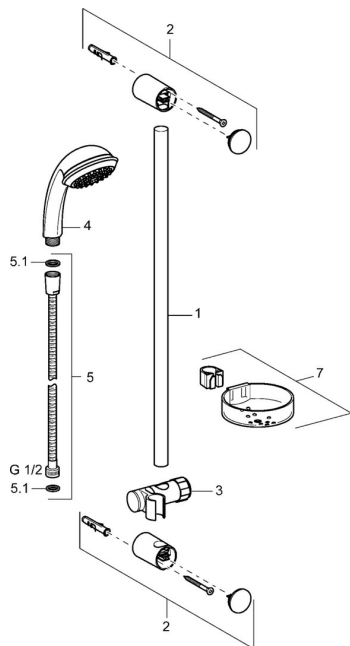

## Náhradní díly

### SP44670110

	Název	Kód
2	Vnitřní konzole Chrom <span>Ukončeno</span>	59912599
3	Jezdec sprchy, d 22 mm	59912595
4	Ruční sprcha Chrom <span>Ukončeno</span>	44610100
4	Ruční sprcha Chrom <span>Ukončeno</span>	44630100
4	Ruční sprcha Chrom <span>Ukončeno</span>	44620100
5	Sprchová hadice, L=1750 Chrom	59912596
5.1	Těsnicí kroužek, d 21x12x2	59912304
7	Mýdelník	59912598
N.I.	Antivandal krytka termostatu <span>Ukončeno</span>	59913901
N.I.	Distanční pouzdro <span>Ukončeno</span>	59913951