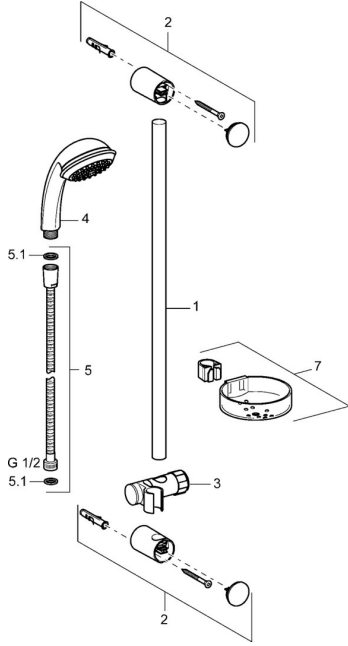

EAN: 4015474127906
static.hansa.com/44780110

Náhradné diely

SP44670110

	Názov	Kód
2	Vnútoraná konzola Chróm Ukončené	59912599
3	Jazdec/nosič sprchy, d 22 mm	59912595
4	Ručná sprcha Chróm Ukončené	44610100
4	Ručná sprcha Chróm Ukončené	44630100
4	Ručná sprcha Chróm Ukončené	44620100
5	Sprchová hadica, L=1750 Chróm	59912596
5.1	Tesniaci krúžok, d 21x12x2	59912304
7	Mydlovnička	59912598
N.I.	Antivandal krytka termostatu Ukončené	59913901
N.I.	Spacer sleeve Ukončené	59913951