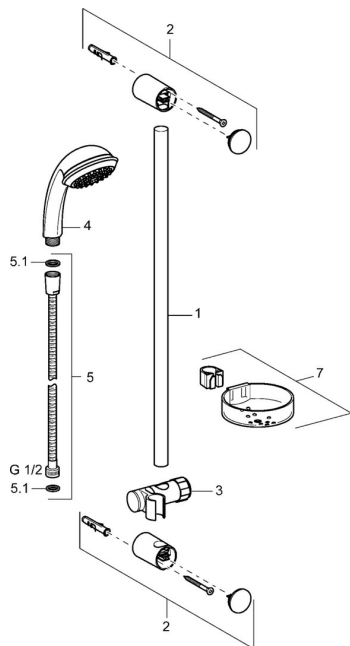

EAN: 4015474127906
static.hansa.com/44780110

Parti di ricambio

SP44670110

	Nome		Codice
2	Supporto murale Cromo Fuori produzione		59912599
3	Cursore per asta doccia, d 22 mm		59912595
4	Doccetta Cromo Fuori produzione		44610100
4	Doccetta Cromo Fuori produzione		44630100
4	Doccetta Cromo Fuori produzione		44620100
5	Flessibile doccia, L=1750 Cromo		59912596
5.1	L'anello di tenuta, d 21x12x2		59912304
7	Portasapone		59912598
N.I.	Protezione Fuori produzione		59913901
N.I.	Adattatore Fuori produzione		59913951