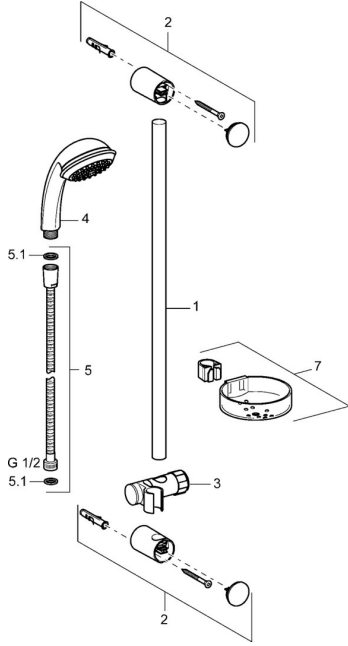

## Pièces de rechange

### SP44670110

	Nom	Code
2	Support mural Chrome <b>Arrêté</b>	59912599
3	Curseur pour barre, d 22 mm	59912595
4	Douchette Chrome <b>Arrêté</b>	44610100
4	Douchette Chrome <b>Arrêté</b>	44630100
4	Douchette Chrome <b>Arrêté</b>	44620100
5	Flexible, L=1750 Chrome	59912596
5.1	L'anneau d'étanchéité, d 21x12x2	59912304
7	Porte-savon	59912598
N.I.	Cache de protection <b>Arrêté</b>	59913901
N.I.	Douille entretoise <b>Arrêté</b>	59913951