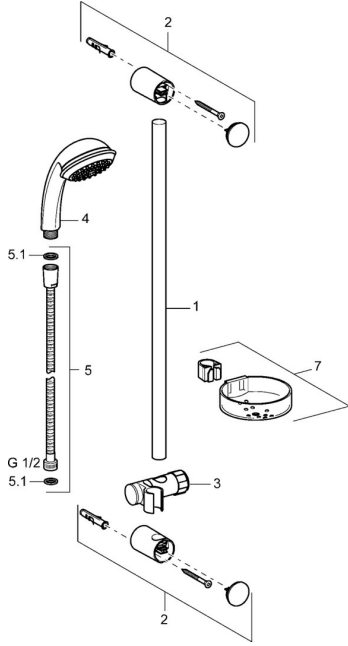

## Ersatzteile

### SP44670110

	Name	Art.-Nr.
2	Wandbefestigung Chrom <span style="background-color: #cccccc;">Ausgelaufen</span>	59912599
3	Schieber, d 22 mm	59912595
4	Handbrause Chrom <span style="background-color: #cccccc;">Ausgelaufen</span>	44610100
4	Handbrause Chrom <span style="background-color: #cccccc;">Ausgelaufen</span>	44630100
4	Handbrause Chrom <span style="background-color: #cccccc;">Ausgelaufen</span>	44620100
5	Schlauch, L=1750 Chrom	59912596
5.1	Dichtungsring, d 21x12x2	59912304
7	Seifenschale	59912598
N.I.	Schutzkappe <span style="background-color: #cccccc;">Ausgelaufen</span>	59913901
N.I.	Distanzhülse <span style="background-color: #cccccc;">Ausgelaufen</span>	59913951