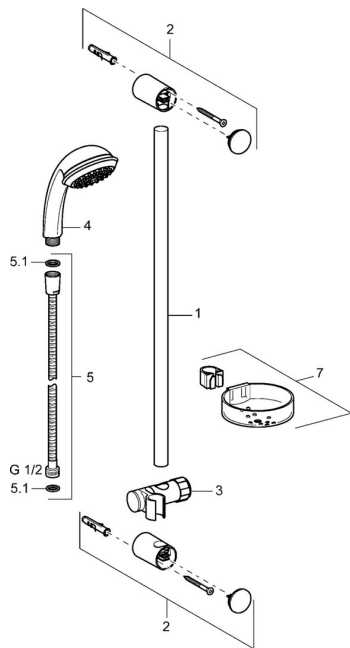

EAN: 4015474127906
static.hansa.com/44780110

Náhradní díly

SP44670110

	Název	Kód
2	Vnitřní konzole Chrom Ukončeno	59912599
3	Jezdec sprchy, d 22 mm	59912595
4	Ruční sprcha Chrom Ukončeno	44610100
4	Ruční sprcha Chrom Ukončeno	44630100
4	Ruční sprcha Chrom Ukončeno	44620100
5	Sprchová hadice, L=1750 Chrom	59912596
5.1	Těsnicí kroužek, d 21x12x2	59912304
7	Mýdelník	59912598
N.I.	Antivandal krytka termostatu Ukončeno	59913901
N.I.	Distanční pouzdro Ukončeno	59913951