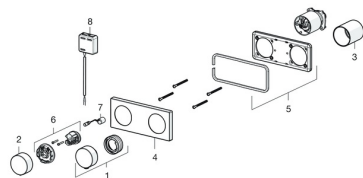

### SP44739503

|      | Názov                                  | Kód      |
|------|--|----------|
| 1    | Rukoväť regulátora teploty Chróm       | 59914360 |
| 2    | Rukoväť regulátora prietoku vody Chróm | 59914361 |
| 3    | Klzné puzdro                           | 59914362 |
| 4    | Krycí diel Chróm <b>Ukončené</b>       | 59914367 |
| 5    | Cover plate holder                     | 59913697 |
| 6    | Skrutka, M4x55                         | 59913698 |
| 7    | Riadiaca jednotka, 3 V                 | 59914365 |
| 8    | Elektromagnetický ventil               | 59914366 |
| 9    | Riadiaca jednotka, 12 V                | 59914359 |
| 10   | Transformátor, 230/12 VDC 1A           | 64990100 |
| N.I. | Nadstavňový segment                    | 59914368 |
| N.I. | Temperature adjustment limiter         | 59914426 |