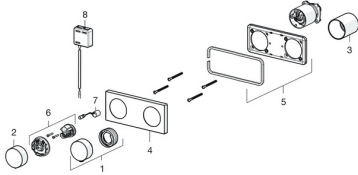

EAN: 4015474277946
static.hansa.com/44739503

Reserveonderdelen

SP44739503

	Naam	Code
1	Temperatuur hendel Chroom	59914360
2	Debiethendel Chroom	59914361
3	Joint klassiek uitloop	59914362
4	Afdekplaat Chroom Stopgezet	59914367
5	Cover plate holder	59913697
6	Schroef, M4x55	59913698
7	Controle eenheid, 3 V	59914365
8	Magneetventiel	59914366
9	Controle eenheid, 12 V	59914359
10	Transfo, 230/12 VDC 1A	64990100
N.I.	Inbouwverlengstuk compleet	59914368
N.I.	Temperature adjustment limiter	59914426