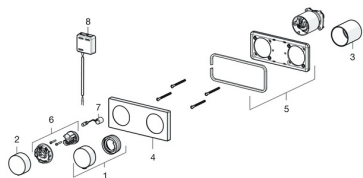

## Pièces de rechange

### SP44739503

	Nom	Code
1	Croisillon réglage de température Chrome	59914360
2	Croisillon d'ouverture Chrome	59914361
3	Kit de joints pour bec	59914362
4	Rosaces Chrome <b>Arrêté</b>	59914367
5	Support de plaque de couverture	59913697
6	Vis, M4x55	59913698
7	Unité de contrôle, 3 V	59914365
8	Électrovanne	59914366
9	Unité de contrôle, 12 V	59914359
10	Transformateur, 230/12 VDC 1A	64990100
N.I.	Rallonge pour mitigeur encastrés	59914368
N.I.	Temperature adjustment limiter	59914426