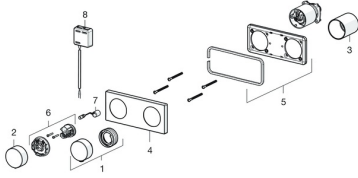

EAN: 4015474277946
static.hansa.com/44739503

Ersatzteile

SP44739503

	Name	Art.-Nr.
1	Temperatureinstellgriff Chrom	59914360
2	Absperrgriff Chrom	59914361
3	Hülse	59914362
4	Abdeckplatte Chrom Ausgelaufen	59914367
5	Deckplatte Halter	59913697
6	Schraube, M4x55	59913698
7	Kontrolleinheit, 3 V	59914365
8	Magnetventil	59914366
9	Kontrolleinheit, 12 V	59914359
10	Transformator, 230/12 VDC 1A	64990100
N.I.	Verlängerungssatz	59914368
N.I.	Temperaturanschlag	59914426