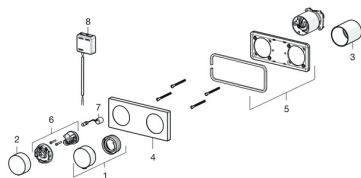

## SP44739503

	Název	Kód
1	Ovladač regulátoru teploty Chrom	59914360
2	Rukojeť regulátoru průtoku Chrom	59914361
3	Kluzné pouzdro (osazené)	59914362
4	Krycí díl Chrom <b>Ukončeno</b>	59914367
5	Držák krycí deska	59913697
6	Šroub, M4x55	59913698
7	Řídicí jednotka, 3 V	59914365
8	Elektromagnetický ventil	59914366
9	Řídicí jednotka, 12 V	59914359
10	Transformátor, 230/12 VDC 1A	64990100
N.I.	Nástavec-sada	59914368
N.I.	Temperature adjustement limiter	59914426