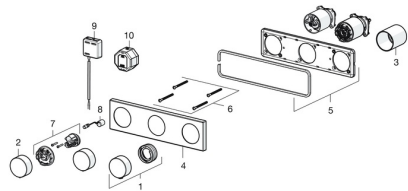

### SP44729503

	Názov	Kód
1	Rukoväť regulátora teploty Chróm	59914360
2	Rukoväť regulátora prietoku vody Chróm	59914361
3	Klzné puzdro	59914362
4	Krycí diel Chróm <b>Ukončené</b>	59914363
5	Cover plate holder <b>Ukončené</b>	59914364
6	Skrutka, M4x55	59913698
7	Riadiaca jednotka, 3 V	59914365
8	Elektromagnetický ventil	59914366
9	Riadiaca jednotka, 12 V	59914359
10	Transformátor, 230/12 VDC 1A	64990100
N.I.	Temperature adjustment limiter	59914426
N.I.	Nadstavňový segment	59914368