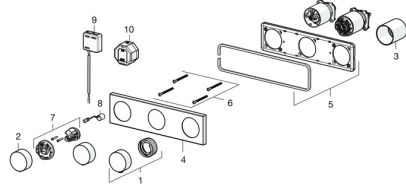

EAN: 4015474277915
static.hansa.com/44729503

Reserveonderdelen

SP44729503

	Naam	Code
1	Temperatuur hendel Chroom	59914360
2	Debiethendel Chroom	59914361
3	Joint klassiek uitloop	59914362
4	Afdekplaat Chroom Stopgezet	59914363
5	Cover plate holder Stopgezet	59914364
6	Schroef, M4x55	59913698
7	Controle eenheid, 3 V	59914365
8	Magneetventiel	59914366
9	Controle eenheid, 12 V	59914359
10	Transfo, 230/12 VDC 1A	64990100
N.I.	Temperature adjustment limiter	59914426
N.I.	Inbouwverlengstuk compleet	59914368