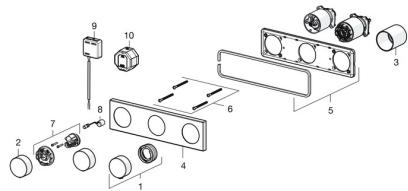

EAN: 4015474277915
static.hansa.com/44729503

Parti di ricambio

SP44729503

	Nome	Codice
1	Maniglia per regolazione della temperatura Cromo	59914360
2	Manopola di apertura Cromo	59914361
3	Adattatore	59914362
4	Piastra Cromo Fuori produzione	59914363
5	Cover plate holder Fuori produzione	59914364
6	Screw, M4x55	59913698
7	Unità di comando, 3 V	59914365
8	Valvola Magnetica	59914366
9	Unità di comando, 12 V	59914359
10	Trasformatore, 230/12 VDC 1A	64990100
N.I.	Temperature adjustment limiter	59914426
N.I.	Prolunga	59914368