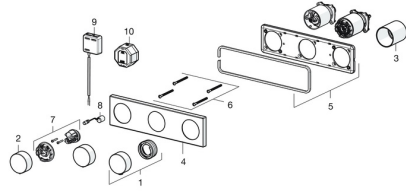

EAN: 4015474277915
static.hansa.com/44729503

Pièces de rechange

SP44729503

| | Nom | Code |
|------|---|----------|
| 1 | Croisillon réglage de température Chrome | 59914360 |
| 2 | Croisillon d'ouverture Chrome | 59914361 |
| 3 | Kit de joints pour bec | 59914362 |
| 4 | Rosaces Chrome Arrêté | 59914363 |
| 5 | Support de plaque de couverture Arrêté | 59914364 |
| 6 | Vis, M4x55 | 59913698 |
| 7 | Unité de contrôle, 3 V | 59914365 |
| 8 | Électrovanne | 59914366 |
| 9 | Unité de contrôle, 12 V | 59914359 |
| 10 | Transformateur, 230/12 VDC 1A | 64990100 |
| N.I. | Temperature adjustment limiter | 59914426 |
| N.I. | Rallonge pour mitigeur encastrés | 59914368 |