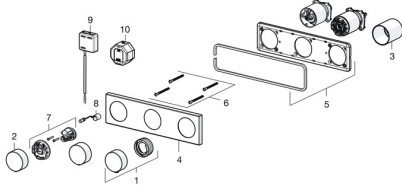

EAN: 4015474277915
static.hansa.com/44729503

Ersatzteile

SP44729503

	Name	Art.-Nr.
1	Temperatureinstellgriff Chrom	59914360
2	Absperrgriff Chrom	59914361
3	Hülse	59914362
4	Abdeckplatte Chrom Ausgelaufen	59914363
5	Halter für Abdeckplatte Ausgelaufen	59914364
6	Schraube, M4x55	59913698
7	Kontrolleinheit, 3 V	59914365
8	Magnetventil	59914366
9	Kontrolleinheit, 12 V	59914359
10	Transformator, 230/12 VDC 1A	64990100
N.I.	Temperaturanschlag	59914426
N.I.	Verlängerungssatz	59914368