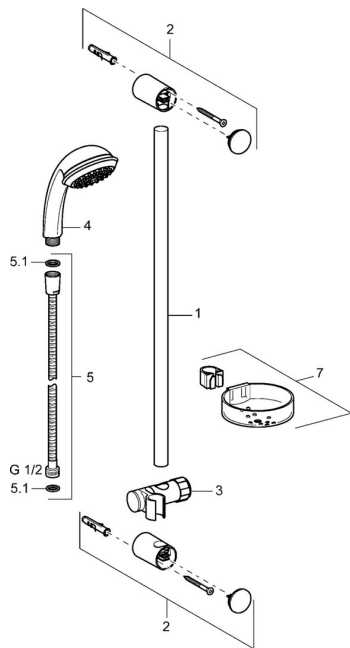

EAN: 4015474160958
static.hansa.com/44710200

Náhradné diely

SP44670110

| | Názov | Kód |
|------|--|----------|
| 2 | Vnútoraná konzola Chróm Ukončené | 59912599 |
| 3 | Jazdec/nosič sprchy, d 22 mm | 59912595 |
| 4 | Ručná sprcha Chróm Ukončené | 44610100 |
| 4 | Ručná sprcha Chróm Ukončené | 44630100 |
| 4 | Ručná sprcha Chróm Ukončené | 44620100 |
| 5 | Sprchová hadica, L=1750 Chróm | 59912596 |
| 5.1 | Tesniaci krúžok, d 21x12x2 | 59912304 |
| 7 | Mydlovnička | 59912598 |
| N.I. | Antivandal krytka termostatu Ukončené | 59913901 |
| N.I. | Spacer sleeve Ukončené | 59913951 |