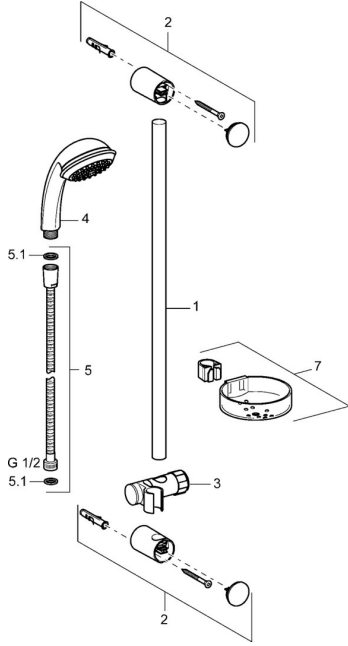

EAN: 4015474160958
static.hansa.com/44710200

Parti di ricambio

SP44670110

	Nome		Codice
2	Supporto murale Cromo Fuori produzione		59912599
3	Cursore per asta doccia, d 22 mm		59912595
4	Doccetta Cromo Fuori produzione		44610100
4	Doccetta Cromo Fuori produzione		44630100
4	Doccetta Cromo Fuori produzione		44620100
5	Flessibile doccia, L=1750 Cromo		59912596
5.1	L'anello di tenuta, d 21x12x2		59912304
7	Portasapone		59912598
N.I.	Protezione Fuori produzione		59913901
N.I.	Adattatore Fuori produzione		59913951