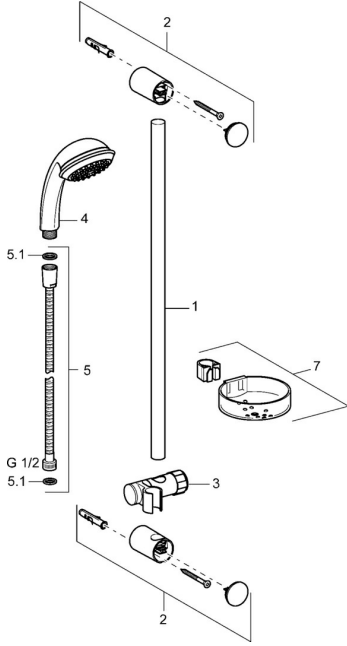

### SP44670110

	Názov	Kód
2	Vnútoraná konzola Chróm <span>Ukončené</span>	59912599
3	Jazdec/nosič sprchy, d 22 mm	59912595
4	Ručná sprcha Chróm <span>Ukončené</span>	44610100
4	Ručná sprcha Chróm <span>Ukončené</span>	44630100
4	Ručná sprcha Chróm <span>Ukončené</span>	44620100
5	Sprchová hadica, L=1750 Chróm	59912596
5.1	Tesniaci krúžok, d 21x12x2	59912304
7	Mydlovnička	59912598
N.I.	Antivandal krytka termostatu <span>Ukončené</span>	59913901
N.I.	Spacer sleeve <span>Ukončené</span>	59913951