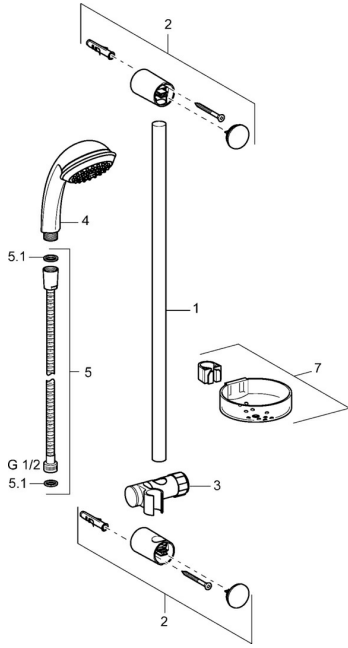

EAN: 4015474160941
static.hansa.com/44700200

Ersatzteile

SP44670110

| | Name | Art.-Nr. |
|------|---|----------|
| 2 | Wandbefestigung Chrom Ausgelaufen | 59912599 |
| 3 | Schieber, d 22 mm | 59912595 |
| 4 | Handbrause Chrom Ausgelaufen | 44610100 |
| 4 | Handbrause Chrom Ausgelaufen | 44630100 |
| 4 | Handbrause Chrom Ausgelaufen | 44620100 |
| 5 | Schlauch, L=1750 Chrom | 59912596 |
| 5.1 | Dichtungsring, d 21x12x2 | 59912304 |
| 7 | Seifenschale | 59912598 |
| N.I. | Schutzkappe Ausgelaufen | 59913901 |
| N.I. | Distanzhülse Ausgelaufen | 59913951 |