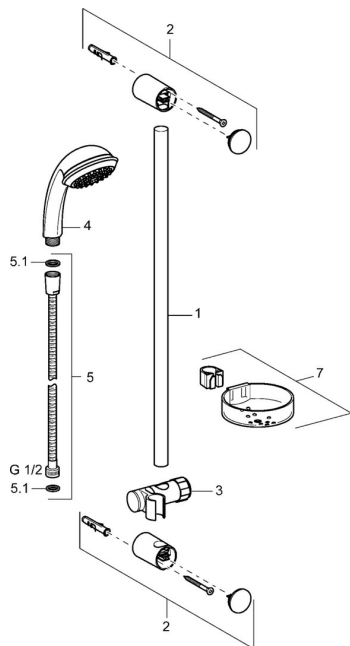

EAN: 4015474160941
static.hansa.com/44700200

Náhradní díly

SP44670110

	Název	Kód
2	Vnitřní konzole Chrom Ukončeno	59912599
3	Jezdec sprchy, d 22 mm	59912595
4	Ruční sprcha Chrom Ukončeno	44610100
4	Ruční sprcha Chrom Ukončeno	44630100
4	Ruční sprcha Chrom Ukončeno	44620100
5	Sprchová hadice, L=1750 Chrom	59912596
5.1	Těsnicí kroužek, d 21x12x2	59912304
7	Mýdelník	59912598
N.I.	Antivandal krytka termostatu Ukončeno	59913901
N.I.	Distanční pouzdro Ukončeno	59913951