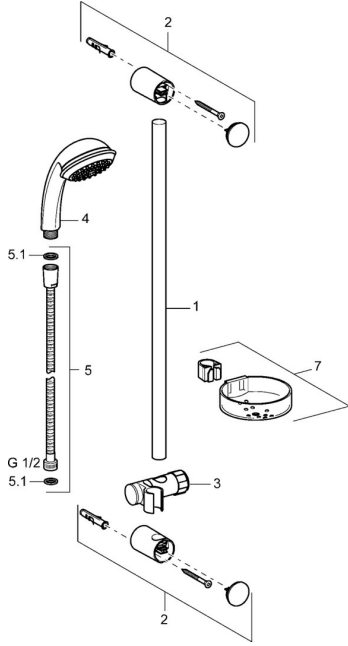

EAN: 4015474127890
static.hansa.com/44670130

Pièces de rechange

SP44670110

	Nom	Code
2	Support mural Chrome Arrêté	59912599
3	Curseur pour barre, d 22 mm	59912595
4	Douchette Chrome Arrêté	44610100
4	Douchette Chrome Arrêté	44630100
4	Douchette Chrome Arrêté	44620100
5	Flexible, L=1750 Chrome	59912596
5.1	L'anneau d'étanchéité, d 21x12x2	59912304
7	Porte-savon	59912598
N.I.	Cache de protection Arrêté	59913901
N.I.	Douille entretoise Arrêté	59913951