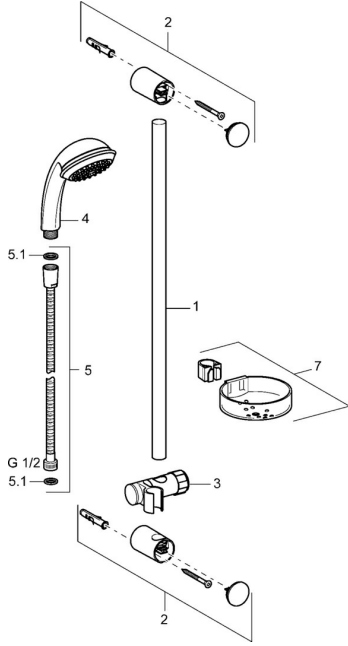

EAN: 4015474127890
static.hansa.com/44670130

Ersatzteile

SP44670110

	Name	Art.-Nr.
2	Wandbefestigung Chrom Ausgelaufen	59912599
3	Schieber, d 22 mm	59912595
4	Handbrause Chrom Ausgelaufen	44610100
4	Handbrause Chrom Ausgelaufen	44630100
4	Handbrause Chrom Ausgelaufen	44620100
5	Schlauch, L=1750 Chrom	59912596
5.1	Dichtungsring, d 21x12x2	59912304
7	Seifenschale	59912598
N.I.	Schutzkappe Ausgelaufen	59913901
N.I.	Distanzhülse Ausgelaufen	59913951