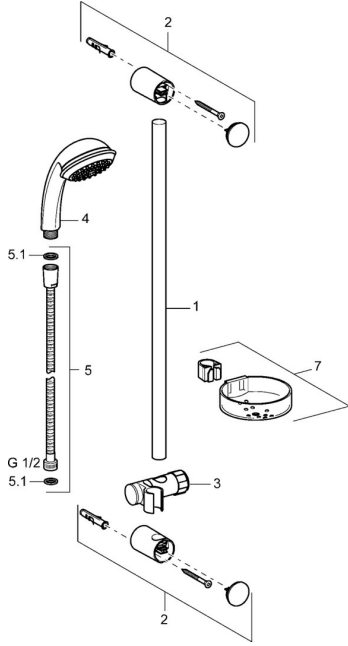

EAN: 4015474127890
static.hansa.com/44670130

Náhradní díly

SP44670110

	Název	Kód
2	Vnitřní konzole Chrom Ukončeno	59912599
3	Jezdec sprchy, d 22 mm	59912595
4	Ruční sprcha Chrom Ukončeno	44610100
4	Ruční sprcha Chrom Ukončeno	44630100
4	Ruční sprcha Chrom Ukončeno	44620100
5	Sprchová hadice, L=1750 Chrom	59912596
5.1	Těsnicí kroužek, d 21x12x2	59912304
7	Mýdelník	59912598
N.I.	Antivandal krytka termostatu Ukončeno	59913901
N.I.	Distanční pouzdro Ukončeno	59913951