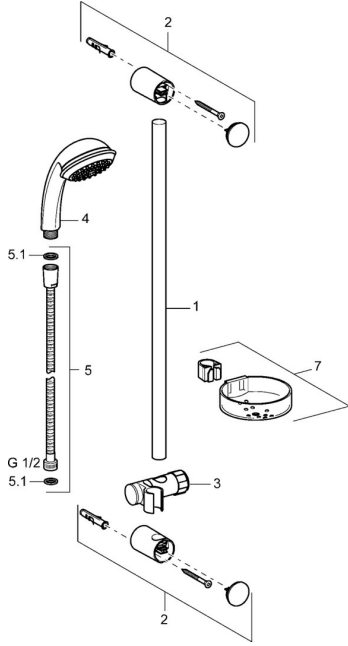

EAN: 4015474127883
static.hansa.com/44670120

Parti di ricambio

SP44670110

	Nome		Codice
2	Supporto murale Cromo Fuori produzione		59912599
3	Cursore per asta doccia, d 22 mm		59912595
4	Doccetta Cromo Fuori produzione		44610100
4	Doccetta Cromo Fuori produzione		44630100
4	Doccetta Cromo Fuori produzione		44620100
5	Flessibile doccia, L=1750 Cromo		59912596
5.1	L'anello di tenuta, d 21x12x2		59912304
7	Portasapone		59912598
N.I.	Protezione Fuori produzione		59913901
N.I.	Adattatore Fuori produzione		59913951