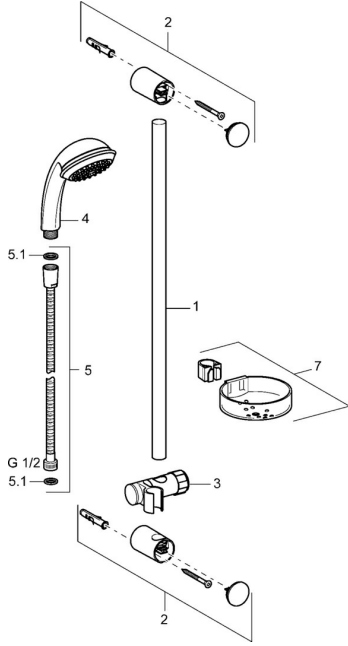

EAN: 4015474127883
static.hansa.com/44670120

Ersatzteile

SP44670110

	Name	Art.-Nr.
2	Wandbefestigung Chrom Ausgelaufen	59912599
3	Schieber, d 22 mm	59912595
4	Handbrause Chrom Ausgelaufen	44610100
4	Handbrause Chrom Ausgelaufen	44630100
4	Handbrause Chrom Ausgelaufen	44620100
5	Schlauch, L=1750 Chrom	59912596
5.1	Dichtungsring, d 21x12x2	59912304
7	Seifenschale	59912598
N.I.	Schutzkappe Ausgelaufen	59913901
N.I.	Distanzhülse Ausgelaufen	59913951