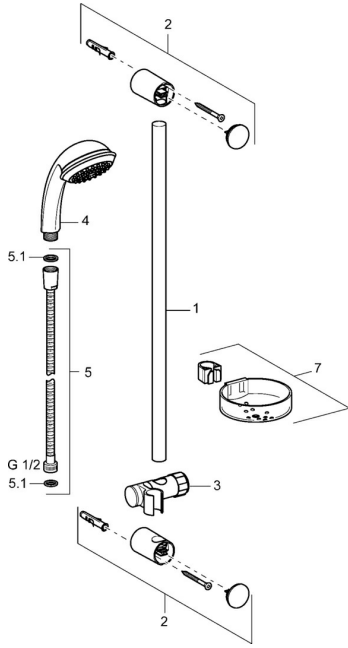

EAN: 4015474127883
static.hansa.com/44670120

Náhradní díly

SP44670110

	Název	Kód
2	Vnitřní konzole Chrom Ukončeno	59912599
3	Jezdec sprchy, d 22 mm	59912595
4	Ruční sprcha Chrom Ukončeno	44610100
4	Ruční sprcha Chrom Ukončeno	44630100
4	Ruční sprcha Chrom Ukončeno	44620100
5	Sprchová hadice, L=1750 Chrom	59912596
5.1	Těsnicí kroužek, d 21x12x2	59912304
7	Mýdelník	59912598
N.I.	Antivandal krytka termostatu Ukončeno	59913901
N.I.	Distanční pouzdro Ukončeno	59913951