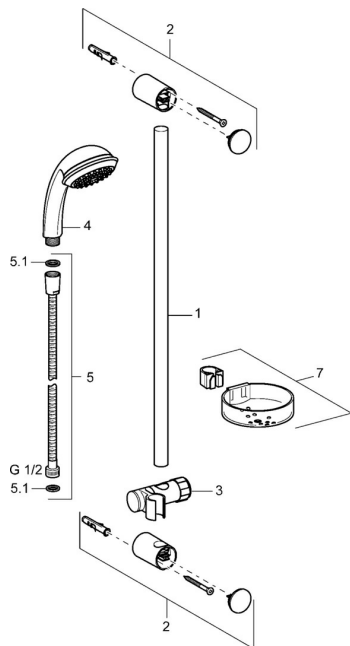

EAN: 4015474127876
static.hansa.com/44670110

Náhradné diely

SP44670110

	Názov	Kód
2	Vnútoraná konzola Chróm Ukončené	59912599
3	Jazdec/nosič sprchy, d 22 mm	59912595
4	Ručná sprcha Chróm Ukončené	44610100
4	Ručná sprcha Chróm Ukončené	44630100
4	Ručná sprcha Chróm Ukončené	44620100
5	Sprchová hadica, L=1750 Chróm	59912596
5.1	Tesniaci krúžok, d 21x12x2	59912304
7	Mydlovnička	59912598
N.I.	Antivandal krytka termostatu Ukončené	59913901
N.I.	Spacer sleeve Ukončené	59913951