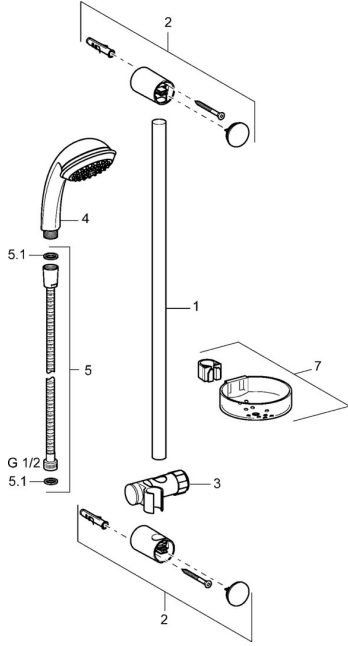

EAN: 4015474127876
static.hansa.com/44670110

Reserveonderdelen

SP44670110

	Naam		Code
2	Muursteen Chroom Stopgezet		59912599
3	Schuifstuk, d 22 mm		59912595
4	Handdouche Chroom Stopgezet		44610100
4	Handdouche Chroom Stopgezet		44630100
4	Handdouche Chroom Stopgezet		44620100
5	Doucheslang, L=1750 Chroom		59912596
5.1	Afdichtring, d 21x12x2		59912304
7	Zeepschaal		59912598
N.I.	Beschermingskapje Stopgezet		59913901
N.I.	Spacer sleeve Stopgezet		59913951