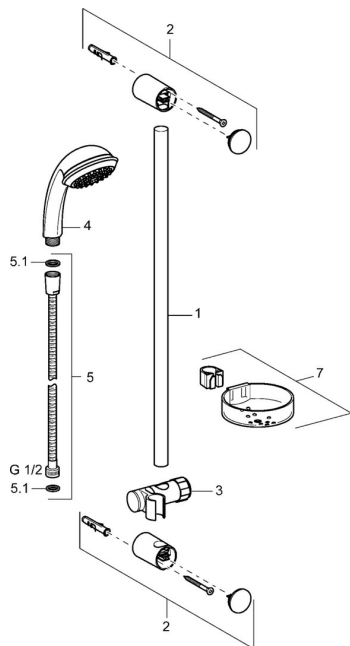

EAN: 4015474127876
static.hansa.com/44670110

Parti di ricambio

SP44670110

	Nome		Codice
2	Supporto murale Cromo	Fuori produzione	59912599
3	Cursore per asta doccia, d 22 mm		59912595
4	Doccetta Cromo	Fuori produzione	44610100
4	Doccetta Cromo	Fuori produzione	44630100
4	Doccetta Cromo	Fuori produzione	44620100
5	Flessibile doccia, L=1750 Cromo		59912596
5.1	L'anello di tenuta, d 21x12x2		59912304
7	Portasapone		59912598
N.I.	Protezione	Fuori produzione	59913901
N.I.	Adattatore	Fuori produzione	59913951