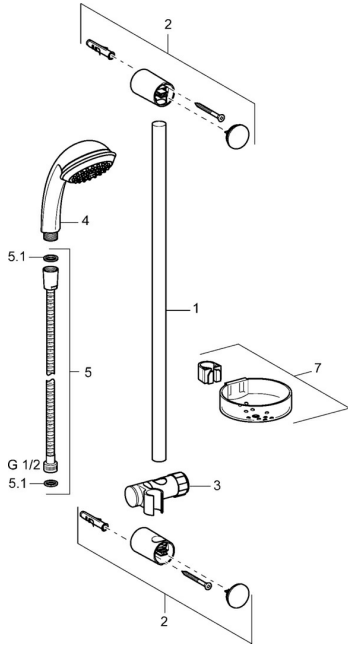

EAN: 4015474127876
static.hansa.com/44670110

Ersatzteile

SP44670110

	Name	Art.-Nr.
2	Wandbefestigung Chrom Ausgelaufen	59912599
3	Schieber, d 22 mm	59912595
4	Handbrause Chrom Ausgelaufen	44610100
4	Handbrause Chrom Ausgelaufen	44630100
4	Handbrause Chrom Ausgelaufen	44620100
5	Schlauch, L=1750 Chrom	59912596
5.1	Dichtungsring, d 21x12x2	59912304
7	Seifenschale	59912598
N.I.	Schutzkappe Ausgelaufen	59913901
N.I.	Distanzhülse Ausgelaufen	59913951