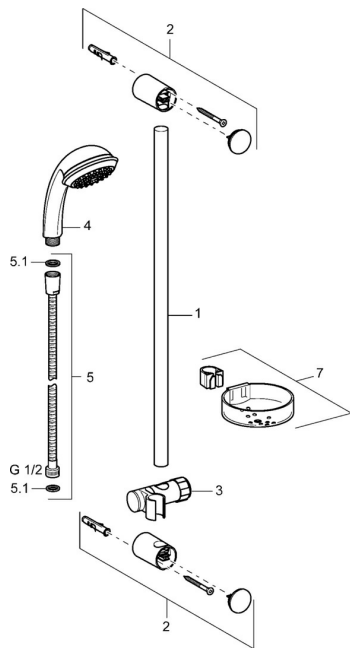

EAN: 4015474127876
static.hansa.com/44670110

Náhradní díly

SP44670110

	Název	Kód
2	Vnitřní konzole Chrom Ukončeno	59912599
3	Jezdec sprchy, d 22 mm	59912595
4	Ruční sprcha Chrom Ukončeno	44610100
4	Ruční sprcha Chrom Ukončeno	44630100
4	Ruční sprcha Chrom Ukončeno	44620100
5	Sprchová hadice, L=1750 Chrom	59912596
5.1	Těsnicí kroužek, d 21x12x2	59912304
7	Mýdelník	59912598
N.I.	Antivandal krytka termostatu Ukončeno	59913901
N.I.	Distanční pouzdro Ukončeno	59913951