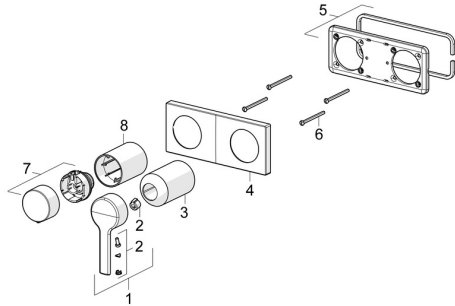

## Reserveonderdelen

### SP44599583

	Naam	Code
01	Hendel Chroom	1004279V
02	Sierdop	59914573
03	Rosassen Chroom	59914572
04	Afdekplaat Chroom <span style="background-color: #cccccc; padding: 2px;">Stopgezet</span>	59914702
05	Cover plate holder	59913697
06	Schroef, M4x55	59913698
07	Debiethendel Chroom <span style="background-color: #cccccc; padding: 2px;">Stopgezet</span>	59914703
08	Rosassen Chroom	59914671