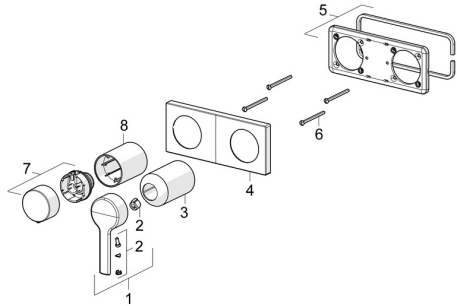

## Ersatzteile

### SP44599583

	Name	Art.-Nr.
01	Hebel Chrom	1004279V
02	Dekorkappe	59914573
03	Abdeckhülse Chrom	59914572
04	Abdeckplatte Chrom <b>Ausgelaufen</b>	59914702
05	Deckplatte Halter	59913697
06	Schraube, M4x55	59913698
07	Mengen-Einstell-Griff Chrom <b>Ausgelaufen</b>	59914703
08	Abdeckhülse Chrom	59914671