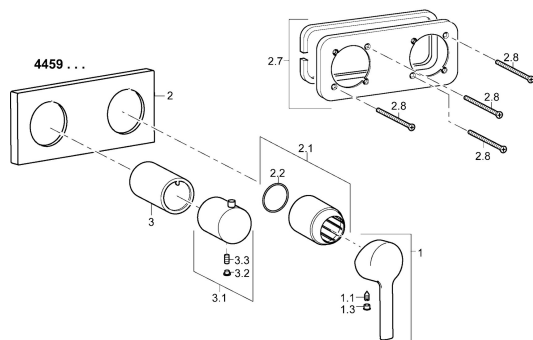

EAN: 4015474252356
static.hansa.com/44599503

Náhradné diely

SP44599503

	Názov	Kód
1	Ovládacia rukoväť Chróm	59913761
1.1	Skrutka, M5x8, SW2,5	59904755
1.3	Vymedzovacia vložka Chróm	59913762
2	Krycí diel, 175x75 Chróm	59913734
2.1	Ružice Chróm	59912511
2.2	O-kružok, 41x3	59913215
2.7	Cover plate holder	59913697
2.8	Skrutka, M4x55	59913698
3	Klzné puzdro Chróm	59913702
3.1	Rukoväť Chróm	59913724
3.2	Vymedzovacia vložka Chróm	59911840
3.3	Skrutka, M5x6, SW2,5	59912617
N.I.	Nadstavňový segment, 20 mm	59913591