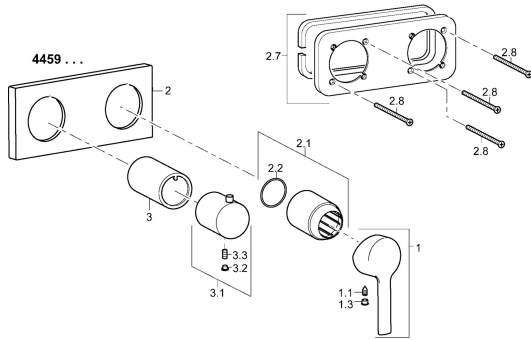

EAN: 4015474252356
static.hansa.com/44599503

Reserveonderdelen

SP44599503

	Naam	Code
1	Hendel Chroom	59913761
1.1	Schroef, M5x8, SW2.5	59904755
1.3	Binnendeel temperatuurhendel Chroom	59913762
2	Afdekplaat, 175x75 Chroom	59913734
2.1	Rosassen Chroom	59912511
2.2	O-ring, 41x3	59913215
2.7	Cover plate holder	59913697
2.8	Schroef, M4x55	59913698
3	Joint klassiek uitloop Chroom	59913702
3.1	Hendel Chroom	59913724
3.2	Binnendeel temperatuurhendel Chroom	59911840
3.3	Schroef, M5x6, SW2.5	59912617
N.I.	Inbouwverlengstuk compleet, 20 mm	59913591